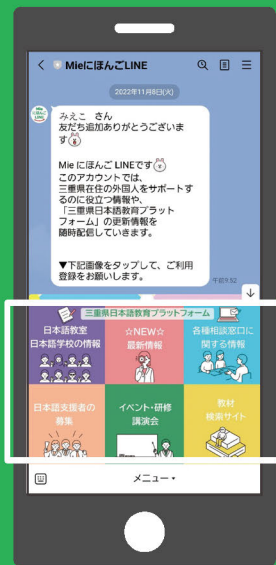

MieにほんごLINE

LINE公式アカウントを始めました!

三重県在住の外国人住民をサポートするのに役立つ情報や、「三重県日本語教育プラットフォーム」の更新情報を配信します。県内の外国人のサポートをされている皆様、ぜひ友だち登録をお願いします!

ID:@dmzao

リッチメニューより、
三重県日本語教育プラットフォームへの
アクセスが可能です。