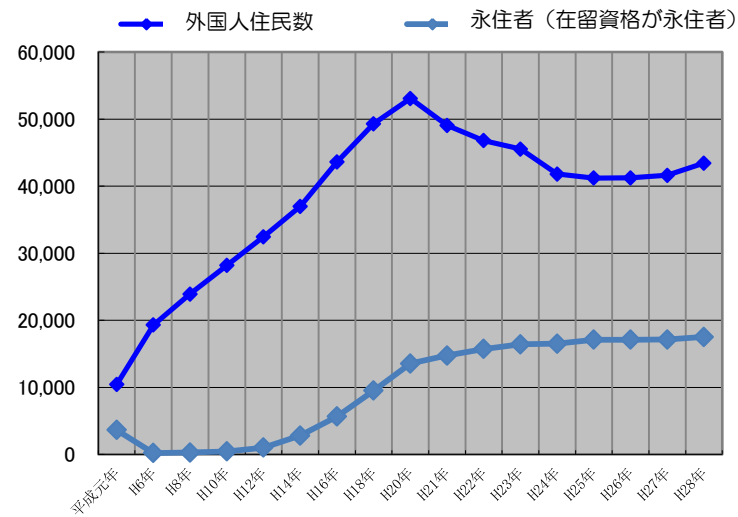

みえけん がいこくじゅうみん 三重県の外国住民のいま

平成2年の入管法改正により、日系3世まで定住資格が認められるようになり、就労を目的としたブラジル等からの日系人が増加しました。平成20年に53,082人とピークを迎えた後減少したものの微増に転じ、平成28年12月末現在43,445人（法改正時の約4倍）が暮らしています。総人口に占める外国人の割合は2.36%です。

さらに、在留資格別では「永住者」が増加し、定住化が進んでいます。日本人と同じ学校に通い、会社で働き、子育てをしています。彼の周りには、「ことば」「こころ」「制度」の壁が残っています。