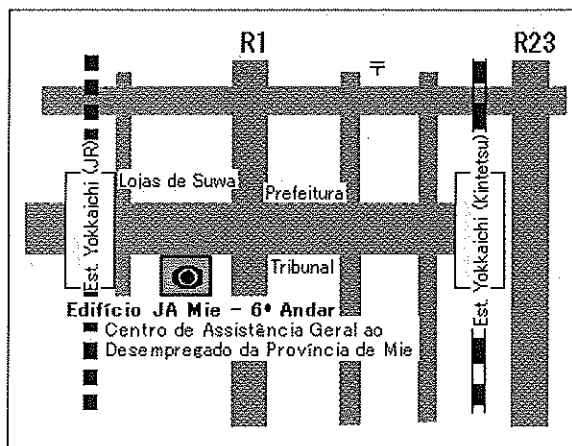

Abertura do Centro de Assistência Geral ao Desempregado da Província de Mie

Face à dura realidade econômica que deixou desempregados muitos trabalhadores, foi inaugurado, no dia 13 de abril de 2009 (segunda-feira), o Centro de Assistência Geral ao Desempregado da Província de Mie na cidade de Yokkaichi, com o objetivo de unificar e servir como importante fonte de informações aos que enfrentam dificuldades econômicas no seu dia-a-dia.

Local: Edifício JA Mie-Yokkaichi*, 6º Andar
Hamada-cho 4-20
Yokkaichi, Mie
☎510-0067

*Perto da Estação Yokkaichi (Kintetsu)

Horário de atendimento: Segunda à Sexta,
das 8:30 às 17:15, com exceção de feriados
e do período de 29/12/2009 à 3/1/2010

Contatos: Tel: 059-325-6125
Fax: 059-356-2581
E-mail:

miekyuen@aioros.ocn.ne.jp

Áreas de aconselhamento (disponível em português):

*sobre a vida cotidiana

Informações sobre empréstimo de dinheiro, o sistema de auxílio público para subsistência e contatos com organizações relevantes de auxílio.

*sobre moradia

Informações sobre a moradia pública e os procedimentos para solicitar vaga na mesma, além de outras informações referentes à busca e contratação de moradias econômicas.

*sobre emprego

Informações sobre oportunidades de emprego e conselhos no trabalho, bem como o auxílio na busca de trabalho (serviço disponível a partir de maio)

*sobre questões legais

Aconselhamento de dúvidas sobre a legislação trabalhista com um advogado no local (serviço disponível das 13:00 às 16:00, com aviso prévio).