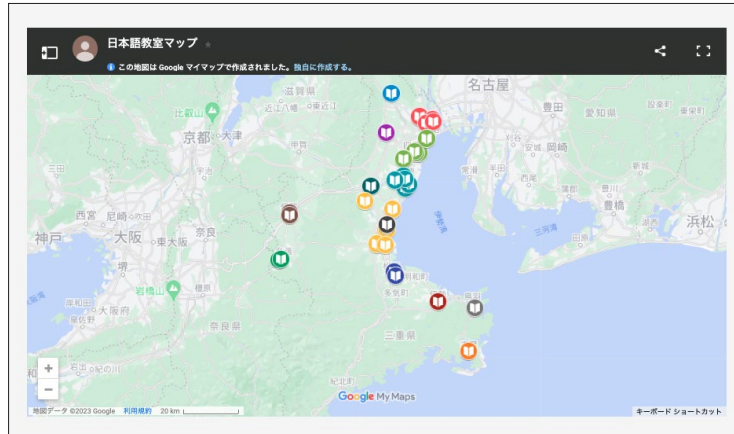

はじめに

このガイドでは「日本語教室マップ」の使い方をご案内しています。「日本語教室マップ」とは、三重県内で活動する日本語教室をまとめたデータベースです。ご家族やご友人、ご自身の学習のために教室を探している方はもちろん、ボランティア活動を希望し、教室を探している方にお役立ていただきたく、提供しております。

手順 ①

(1) パソコンまたはスマートフォンから <http://mief.or.jp/wp/sp/kyoshitsumap/> にアクセスしてください。

(2) 日本語教室を探す方法には「マップから探す」と「一覧から探す」があります。

マップから探すは手順②へ

一覧から探すは手順③へ

◎自動翻訳もできます。

「言語を選択」をクリックすると翻訳可能な言語の一覧が表示されます。翻訳したい言語をクリックして翻訳完了です。

てじゆん 手順 ②

さが マップから探す

- (1) 手順① - (1)で表示したページを、下へスクロールし「マップ」を表示します。
地図上のマークが日本語教室を示しています。希望する場所をもとに教室をお探しくささい。

- (2) 地図上のマークをクリックすると、画面の左側に「団体名」と「詳細」が表示されます。

- (3) 詳細の URL をクリックすると、クリックした団体の詳細ページへ移動します。詳細を確認の上、参加を希望される場合は各団体の連絡先へご連絡ください。

※団体名でお探しの場合や、地域での一覧をご覧になりたい場合は、一覧（手順③）をご覧いただくか左上の  アイコンをクリックすることで地域ごとの団体名の一覧を見ることができます。

てじゆん 手順 ③

いちらん さが 一覧から探す

(1) 手順① - (1)で表示したページを、下へスクロールし「日本語教室の一覧」を表示します。

Mie International Exchange Foundation
公益財団法人 三重県国際交流財団

日本語教室マップ

Japanese class map

外国人のみなさんが日本語の勉強ができるよう
県内の日本語教室の情報を提供しています。
近くの日本語教室を探してみましょう！