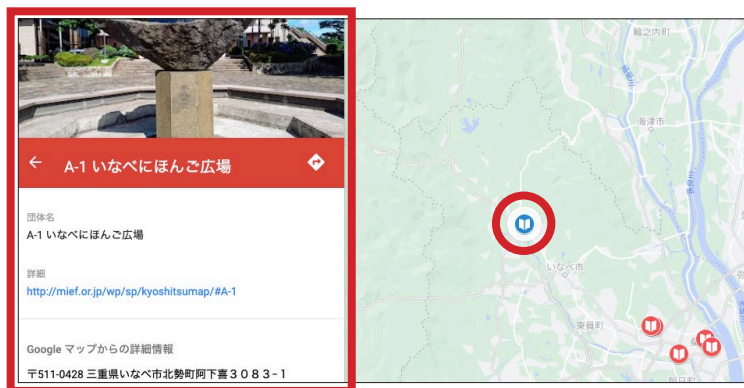

(2) 日本語教室を探す方法には「マップから探す」と「一覧から探す」があります。

マップから探すは手順②へ

一覧から探すは手順③へ

◎自動翻訳もできます。

「言語を選択」をクリックすると翻訳可能な言語の一覧が表示されます。翻訳したい言語をクリックして翻訳完了です。

てじゆん 手順 ②

さが マップから探す

- (1) 手順① - (1)で表示したページを、下へスクロールし「マップ」を表示します。
地図上のマークが日本語教室を示しています。希望する場所をもとに教室をお探しくささい。

- (2) 地図上のマークをクリックすると、画面の左側に「団体名」と「詳細」が表示されます。

- (3) 詳細の URL をクリックすると、クリックした団体の詳細ページへ移動します。詳細を確認の上、参加を希望される場合は各団体の連絡先へご連絡ください。

※団体名でお探しの場合や、地域での一覧をご覧になりたい場合は、一覧（手順③）をご覧いただくか左上の  アイコンをクリックすることで地域ごとの団体名の一覧を見ることができます。