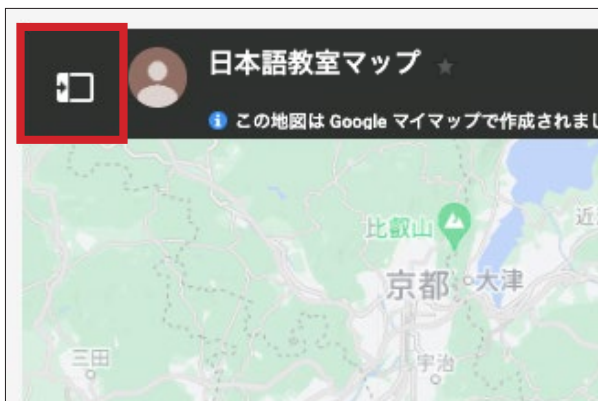

はじめに

このガイドでは「日本語教室マップ」の使い方をご案内しています。「日本語教室マップ」とは、三重県内で活動する日本語教室をまとめたデータベースです。ご家族やご友人、ご自身の学習のために教室を探している方はもちろん、ボランティア活動を希望し、教室を探している方にお役立ていただきたく、提供しております。

手順 ①

(1) パソコンまたはスマートフォンから <http://mief.or.jp/wp/sp/kyoshitsumap/> にアクセスしてください。

(2) 日本語教室を探す方法には「マップから探す」と「一覧から探す」があります。

マップから探すは手順②へ

一覧から探すは手順③へ

◎自動翻訳もできます。

「言語を選択」をクリックすると翻訳可能な言語の一覧が表示されます。翻訳したい言語をクリックして翻訳完了です。

てじゆん 手順 ②

さが マップから探す

- (1) 手順① - (1)で表示したページを、下へスクロールし「マップ」を表示します。
地図上のマークが日本語教室を示しています。希望する場所をもとに教室をお探しくささい。

- (2) 地図上のマークをクリックすると、画面の左側に「団体名」と「詳細」が表示されます。

- (3) 詳細の URL をクリックすると、クリックした団体の詳細ページへ移動します。詳細を確認の上、参加を希望される場合は各団体の連絡先へご連絡ください。

※団体名でお探しの場合や、地域での一覧をご覧になりたい場合は、一覧（手順③）をご覧いただくか左上の  アイコンをクリックすることで地域ごとの団体名の一覧を見ることができます。

てじゆん 手順 ③

いちらん さが 一覧から探す

(1) 手順① - (1)で表示したページを、下へスクロールし「日本語教室の一覧」を表示します。

Mie International Exchange Foundation
公益財団法人 三重県国際交流財団

日本語教室マップ

Japanese class map

外国人のみなさんが日本語の勉強ができるよう
県内の日本語教室の情報を提供しています。
近くの日本語教室を探してみましょう！