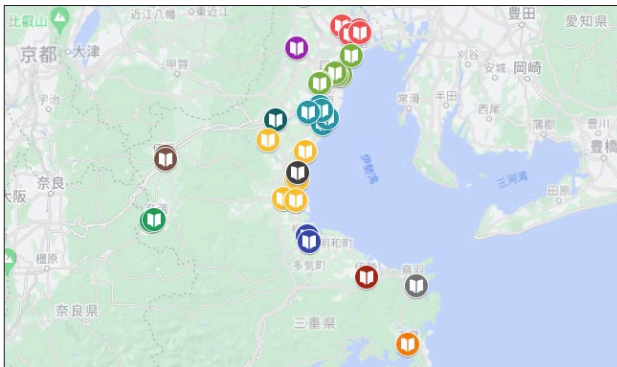

にほんごきょうしつ
「日本語教室マップ」
つかかた
使い方ガイド

"Japanese class map"
How to use guide

| | |
|----------------------------|---|
| はじめに | 2 |
| 手順① (日本語教室マップへのアクセス) | 2 |
| 手順② (マップから探す) | 3 |
| 手順③ (一覧から探す) | 4 |

Mie International Exchange Foundation
公益財団法人 三重県国際交流財団

はじめに

このガイドでは「日本語教室マップ」の使い方をご案内しています。「日本語教室マップ」とは、三重県内で活動する日本語教室をまとめたデータベースです。ご家族やご友人、ご自身の学習のために教室を探している方はもちろん、ボランティア活動を希望し、教室を探している方にお役立ていただきたく、提供しております。

手順 ①

(1) パソコンまたはスマートフォンから <http://mief.or.jp/wp/sp/kyoshitsumap/> にアクセスしてください。

(2) 日本語教室を探す方法には「マップから探す」と「一覧から探す」があります。

マップから探すは手順②へ

一覧から探すは手順③へ

◎自動翻訳もできます。

「言語を選択」をクリックすると翻訳可能な言語の一覧が表示されます。翻訳したい言語をクリックして翻訳完了です。

てじゆん 手順 ②

さが マップから探す

- (1) 手順① - (1)で表示したページを、下へスクロールし「マップ」を表示します。
地図上のマークが日本語教室を示しています。希望する場所をもとに教室をお探しくささい。

- (2) 地図上のマークをクリックすると、画面の左側に「団体名」と「詳細」が表示されます。

- (3) 詳細の URL をクリックすると、クリックした団体の詳細ページへ移動します。詳細を確認の上、参加を希望される場合は各団体の連絡先へご連絡ください。

※団体名でお探しの場合や、地域での一覧をご覧になりたい場合は、一覧（手順③）をご覧いただくか左上の  アイコンをクリックすることで地域ごとの団体名の一覧を見ることができます。