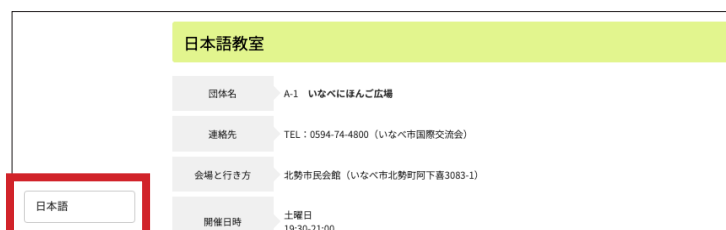

(2) 日本語教室を探す方法には「マップから探す」と「一覧から探す」があります。

マップから探すは手順②へ

一覧から探すは手順③へ

◎自動翻訳もできます。

「言語を選択」をクリックすると翻訳可能な言語の一覧が表示されます。翻訳したい言語をクリックして翻訳完了です。

てじゆん 手順 ②

さが マップから探す

- (1) 手順① - (1)で表示したページを、下へスクロールし「マップ」を表示します。
地図上のマークが日本語教室を示しています。希望する場所をもとに教室をお探しくささい。